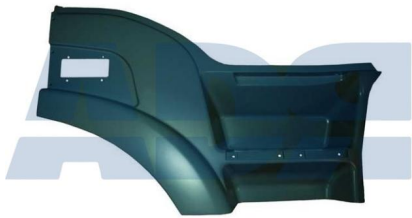

CARCASA PELDAÑO ACCESO

Ref: 97519954

Características:

- Lado de montaje: derecha
- Peso: 7800 gr

Equivalente a:

IVECO 500375473S, 504081140S,
504103307, 504103307S,
504081141S, 504020073S