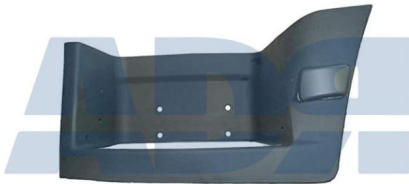

---

Ref: 97519944

Equivalente a:

Características:

IVECO 2997121, 02997121,  
98466162, 9846 6162, 299 7121,  
0299 7121

- Lado de montaje: izquierda
- Peso: 1789 gr

**PARACHOQUES**

---